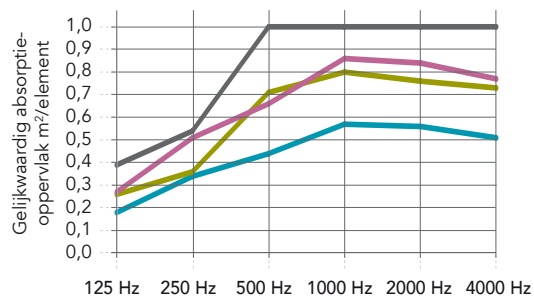

Neem contact met ons op voor speciale afmetingen, levertijden en minimum bestelhoeveelheden.

Prestaties

Geluidsabsorptie

A_{eq} (m²/item)

*) Waarden verkegen op basis van theoretische analyse. Meer data beschikbaar over A_{eq} en α_w waarden. Neem contact op met onze technische afdeling voor meer informatie.

Rechthoek 1200x300x50 mm: enkelvoudige baffle (1 baffle/m ² ; rij afstand: 83 cm)	0,18	0,34	0,44	0,57	0,56	0,51
Rechthoek 1200x600x50 mm: enkelvoudige baffle (1 baffle/m ² ; rij afstand: 83 cm)	0,26	0,36	0,71	0,80	0,76	0,73
Rechthoek 1800x300x50 mm: enkelvoudige baffle (0,7 baffle/m ² ; rij afstand: 83 cm)*	0,27	0,51	0,66	0,86	0,84	0,77
Rechthoek 1800x600x50 mm: enkelvoudige baffle (0,7 baffle/m ² ; rij afstand: 83 cm)*	0,39	0,54	1,07	1,20	1,14	1,09

Wave 1200x150/300x50 mm: enkelvoudige baffle (1 baffle/m ² ; rij afstand: 83 cm)	0,12	0,29	0,42	0,50	0,49	0,46
Wave 1200x300/450x50 mm: enkelvoudige baffle (1 baffle/m ² ; rij afstand: 83 cm)	0,24	0,32	0,52	0,66	0,62	0,63
Wave 1200x450/600x50 mm: enkelvoudige baffle (1 baffle/m ² ; rij afstand: 83 cm)	0,25	0,34	0,63	0,76	0,72	0,71