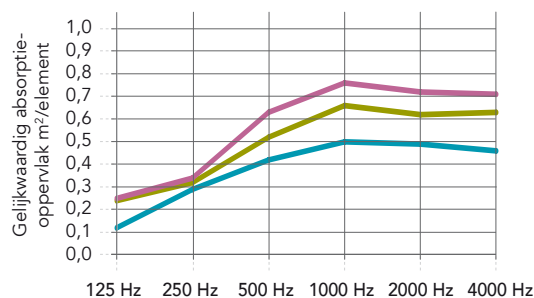

Neem contact met ons op voor speciale afmetingen, levertijden en minimum bestelhoeveelheden.

Prestaties

Geluidsabsorptie

A_{eq} (m²/item)

*) Waarden verkegen op basis van theoretische analyse. Meer data beschikbaar over A_{eq} en α_w waarden. Neem contact op met onze technische afdeling voor meer informatie.

Rechthoek 1200x300x50 mm: enkelvoudige baffle (1 baffle/m ² ; rij afstand: 83 cm)	0,18	0,34	0,44	0,57	0,56	0,51
Rechthoek 1200x600x50 mm: enkelvoudige baffle (1 baffle/m ² ; rij afstand: 83 cm)	0,26	0,36	0,71	0,80	0,76	0,73
Rechthoek 1800x300x50 mm: enkelvoudige baffle (0,7 baffle/m ² ; rij afstand: 83 cm)*	0,27	0,51	0,66	0,86	0,84	0,77
Rechthoek 1800x600x50 mm: enkelvoudige baffle (0,7 baffle/m ² ; rij afstand: 83 cm)*	0,39	0,54	1,07	1,20	1,14	1,09