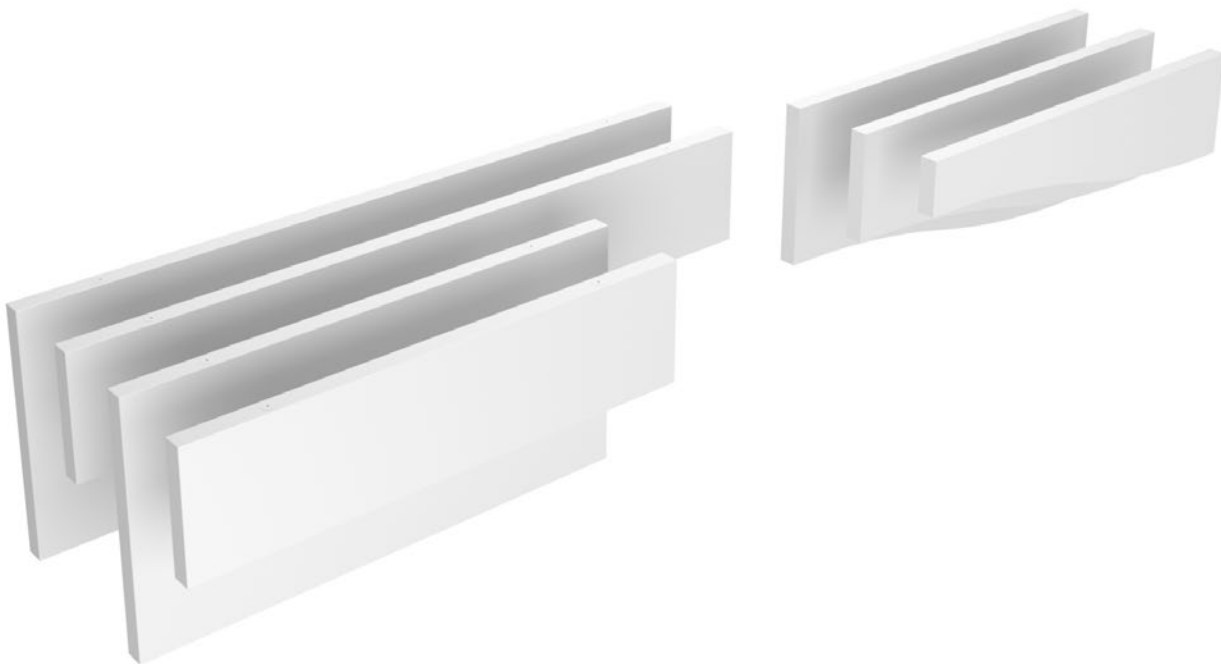

Rockfon Contour®

- Esthetisch superieure baffle zonder kader.
- Erg snel en eenvoudig te installeren.
- Creëer een opvallend plafondontwerp met wave vormen in speelse en sfeervolle patronen.
- Uitermate geschikt om de akoestiek te verbeteren in zones met betonkernactivering of wanneer regelmatige en eenvoudige toegang tot installaties vereist is.
- Gebruik ze afzonderlijk of in combinatie met een bestaand akoestisch plafond om de geluidsabsorptie te verbeteren.

Productbeschrijving

- Baffle uit steenwol
- Paneel: glad mat wit mineraalvlies
- Kant: Mat wit geverfde zijkanen
- 4 rechthoekige vormen en 3 modulaire wave vormen
- Verankeringspunten zijn ingewerkt in de baffle

Toepassingsgebieden

- Onderwijs
- Retail
- Gezondheidszorg
- Industrie
- Kantoren
- Vrije tijd

Kantafwerking	Vorm	Afmetingen (mm)	Gewicht (kg/paneel)	Aanbevolen installatiesysteem
	Rechthoek 	1200 x 300 x 50	2,2	Rockfon® System Contour Baffle™
		1200 x 600 x 50	4,4	Rockfon® System Contour Baffle™
		1800 x 300 x 50	3,3	Rockfon® System Contour Baffle™
		1800 x 600 x 50	6,5	Rockfon® System Contour Baffle™
	Wave 	1200 x 150-300 x 50	1,7	Rockfon® System Contour Baffle™
		1200 x 300-450 x 50	2,7	Rockfon® System Contour Baffle™
		1200 x 450-600 x 50	3,8	Rockfon® System Contour Baffle™

Neem contact met ons op voor speciale afmetingen, levertijden en minimum bestelhoeveelheden.