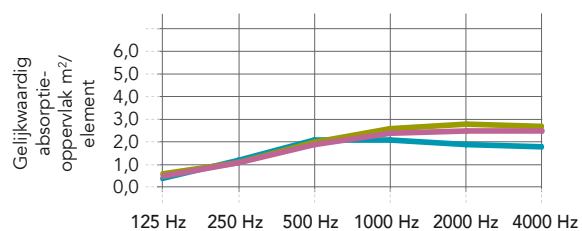

Vierkant 1160 enkelvoudig* (afhanghoogte: 45mm)	0,4	1,2	2,1	2,1	1,9	1,8
Vierkant 1160 enkelvoudig* (afhanghoogte: 500mm)	0,6	1,1	2,0	2,6	2,8	2,7
Vierkant 1160 serie van 2x4 panelen, 300mm afstand (afhanghoogte 500mm)	0,5	1,1	1,9	2,4	2,5	2,5

Brandreactie

A2-s1,d0

Lichtreflectie

Kleurafhankelijk.

Luchtvochtigheid en dimensiestabiliteit

Tot 100% RV.

Geen zichtbare doorbuiging bij hoge luchtvochtigheid. Rockfon Eclipse kan niet worden toegepast in zwembaden of buitentoepassingen. Voor meer informatie, contacteer Rockfon.

Reinigbaarheid

- Stofzuiger

Hygiëne

Steenwol draagt niet bij aan de groei van micro-organismen.

Milieu

Volledig recyclebare steenwol
Het gerecyclede inhoud van Rockfon-producten ligt tussen 29% en 64% volgens ISO 14021. De akoestische oplossingen van Rockfon zijn Cradle Certified® Silver en Bronze (afhankelijk van het producttype).

CO2-voetafdruk

Cradle-to-Gate 6.13 kg CO₂ eq. (gebaseerd op door derden geverifieerd EPD)
Cradle-to-Grave 8.30 kg CO₂ eq. (gebaseerd op door derden geverifieerd EPD)

Binnenklimaat

Een selectie van Rockfon producten beschikt over de Finse M1- emissieclassificatie van bouwmaterialen en het Deense Indoor-klimaatlabel voor producten met een lage VOS-emissie