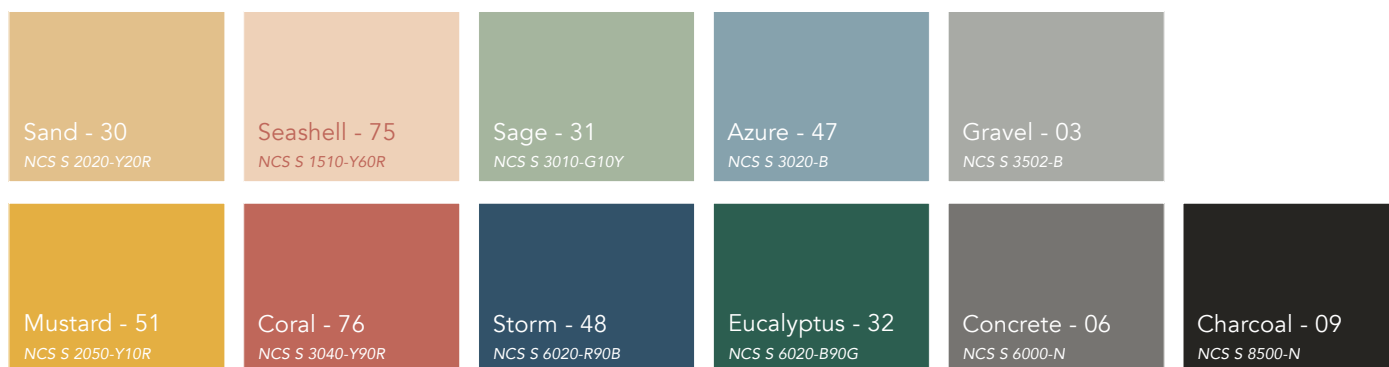

DATABLAD

Rockfon® Eclipse™ Colour

Sounds Beautiful

Rockfon® Eclipse™ Colour

- Innovatief, esthetisch en kaderloos akoestisch plafondeiland- en wandpaneel verkrijgbaar met een uiterst mat en egaal gekleurd oppervlak
- Rockfon Eclipse panelen zijn beschikbaar in twee vormen (cirkel en vierkant) en 11 exclusieve kleuren uit het Rockfon Color-all assortiment om je te inspireren en jouw interieurontwerp te verfraaien
- Subtiële doch speelse kleuren gemaakt om te combineren in dezelfde ruimte of te variëren in verschillende zones van gebouw
- Rockfon Eclipse panelen kunnen snel en gemakkelijk worden geïnstalleerd en kunnen zowel worden afgehangen als plafondelement (horizontale montage) of tegen de wand worden geplaatst als wandpaneel (verticale montage)
- Uitermate geschikt voor betonkernactivering waarbij de achterzijde uitstekend presteert op het gebied van warmte- en lichtreflectie

Productbeschrijving

- Kaderloos akoestisch plafondeiland uit steenwol
- Zichtzijde: uiterst mat, egaal gekleurd mineraalvlies
- Rugzijde: wit akoestisch vlies
- Geverfde zijkanten

Toepassingsgebieden

- Retail
- Onderwijs
- Kantoren
- Vrije tijd

Kantafwerking	Vorm	Afmetingen (mm)	Gewicht (kg/paneel)	Aanbevolen installatiesysteem
	Vierkant 	1160 x 1160 x 40	9	Rockfon® System Eclipse Island™
	Cirkel 		7	Rockfon® System Eclipse Island™

Kleuren

NCS codes zijn NCS codes bij benadering. De werkelijke kleur van de plafondplaten kan iets afwijken ten opzichte van gedrukte kleuren op papier of de kleuren op een scherm als gevolg van de structuur van het oppervlak en de kleur van de onderliggende steenwol. Monsters van de kleuren zijn beschikbaar op aanvraag.