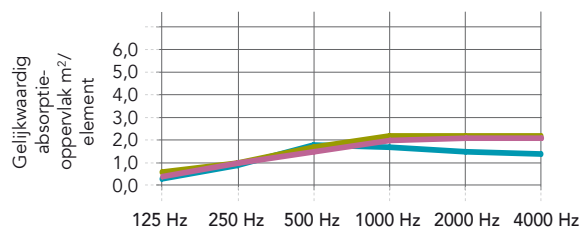

Kantafwerking	Vorm	Afmetingen (mm)	Gewicht (kg/paneel)	Aanbevolen installatiesysteem
	Vierkant 	1160 x 1160 x 40	9	Rockfon® System Eclipse Island™
	Cirkel 		7	Rockfon® System Eclipse Island™

Kleuren

NCS codes zijn NCS codes bij benadering. De werkelijke kleur van de plafondplaten kan iets afwijken ten opzichte van gedrukte kleuren op papier of de kleuren op een scherm als gevolg van de structuur van het oppervlak en de kleur van de onderliggende steenwol. Monsters van de kleuren zijn beschikbaar op aanvraag.

Prestaties

Geluidsabsorptie

A_{eq} (m²/element)

* Afzonderlijke elementen zijn getest met een onderlinge afstand van 2000 mm. Neem voor meer gegevens over de akoestiek contact op met de technische afdeling van Rockfon.