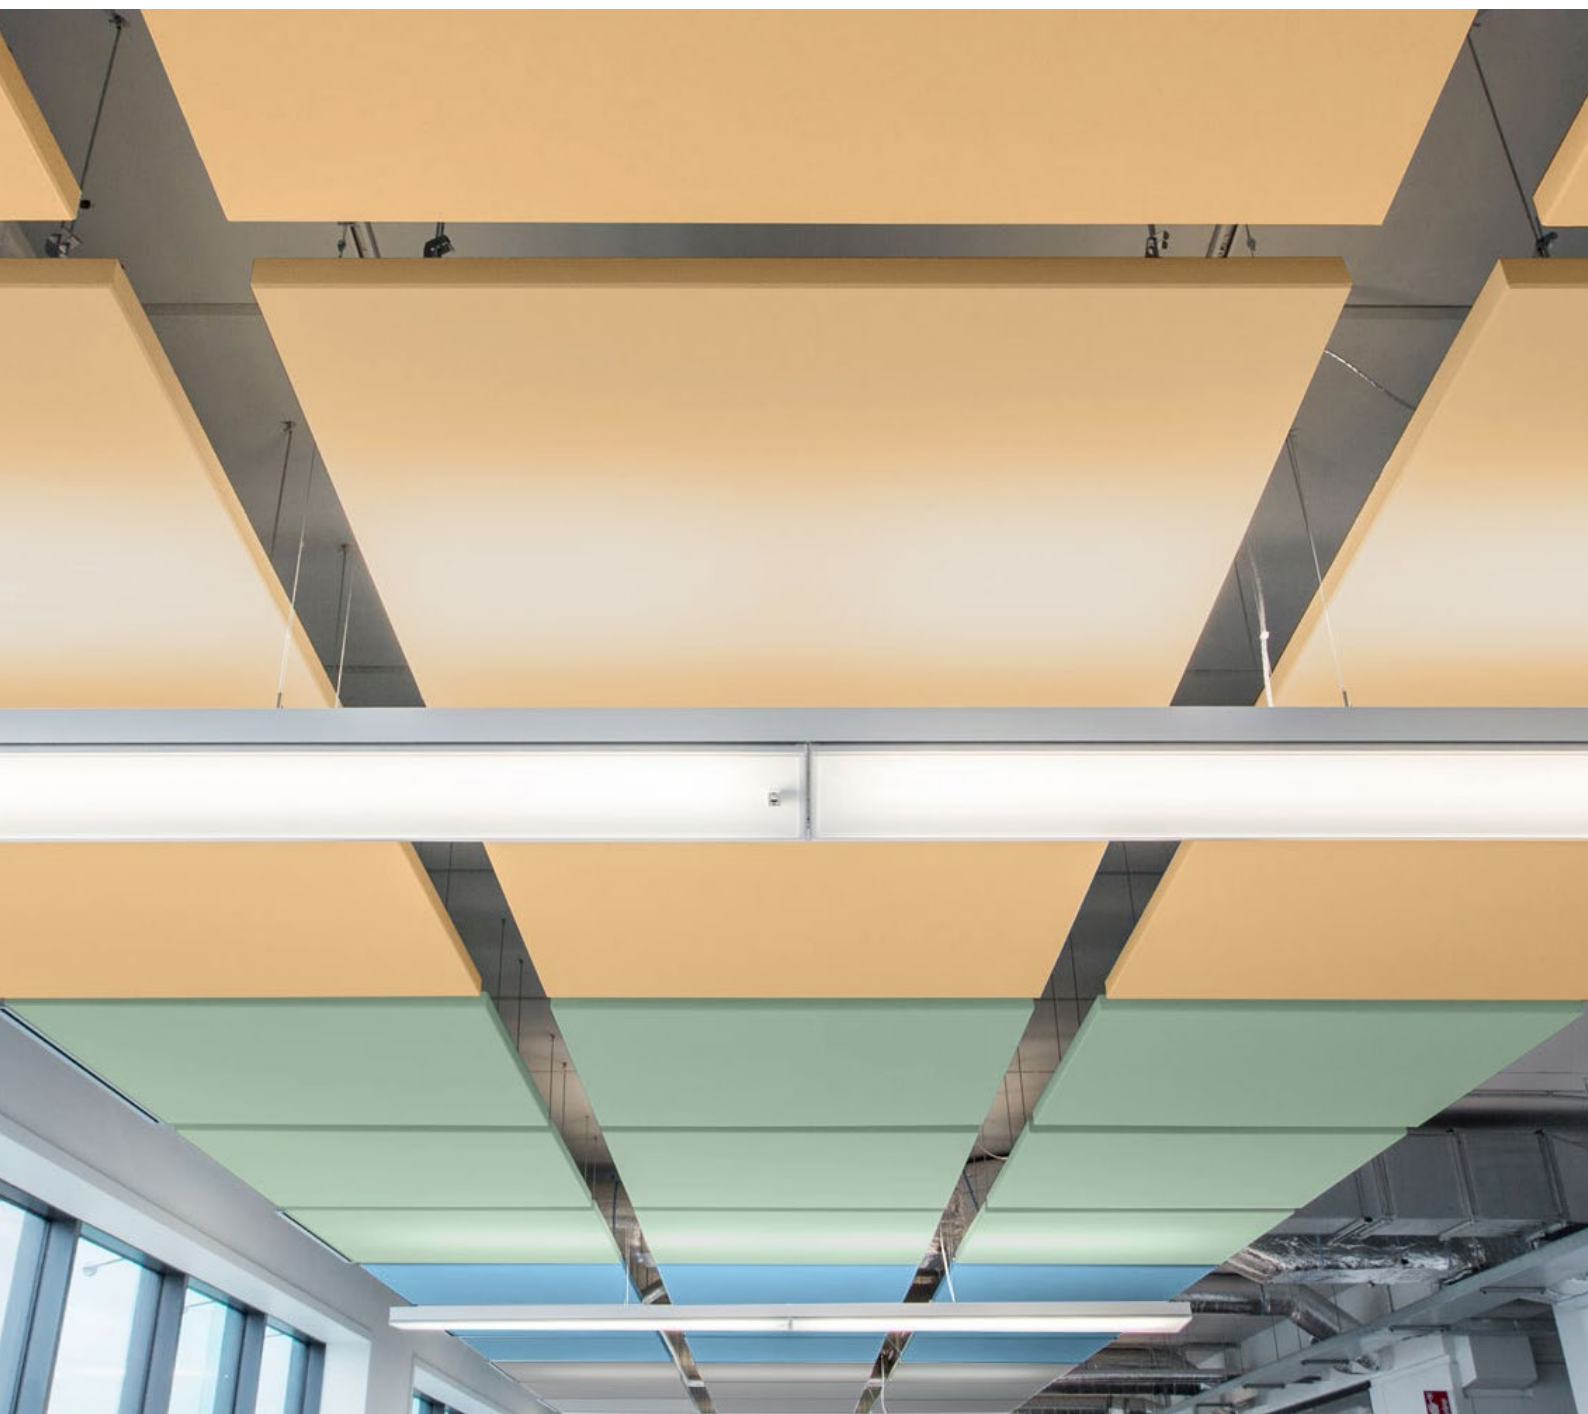

DATABLAD

Rockfon® Eclipse™ Colour

Sounds Beautiful

Rockfon® Eclipse™ Colour

- Innovatief, esthetisch en kaderloos akoestisch plafondeiland- en wandpaneel verkrijgbaar met een uiterst mat en egaal gekleurd oppervlak
- Rockfon Eclipse panelen zijn beschikbaar in twee vormen (cirkel en vierkant) en 11 exclusieve kleuren uit het Rockfon Color-all assortiment om je te inspireren en jouw interieurontwerp te verfraaien
- Subtiële doch speelse kleuren gemaakt om te combineren in dezelfde ruimte of te variëren in verschillende zones van gebouw
- Rockfon Eclipse panelen kunnen snel en gemakkelijk worden geïnstalleerd en kunnen zowel worden afgehangen als plafondelement (horizontale montage) of tegen de wand worden geplaatst als wandpaneel (verticale montage)
- Uitermate geschikt voor betonkernactivering waarbij de achterzijde uitstekend presteert op het gebied van warmte- en lichtreflectie

Productbeschrijving

- Kaderloos akoestisch plafondeiland uit steenwol
- Zichtzijde: uiterst mat, egaal gekleurd mineraalvlies
- Rugzijde: wit akoestisch vlies
- Geverfde zijkanten

Toepassingsgebieden

- Retail
- Onderwijs
- Kantoren
- Vrije tijd