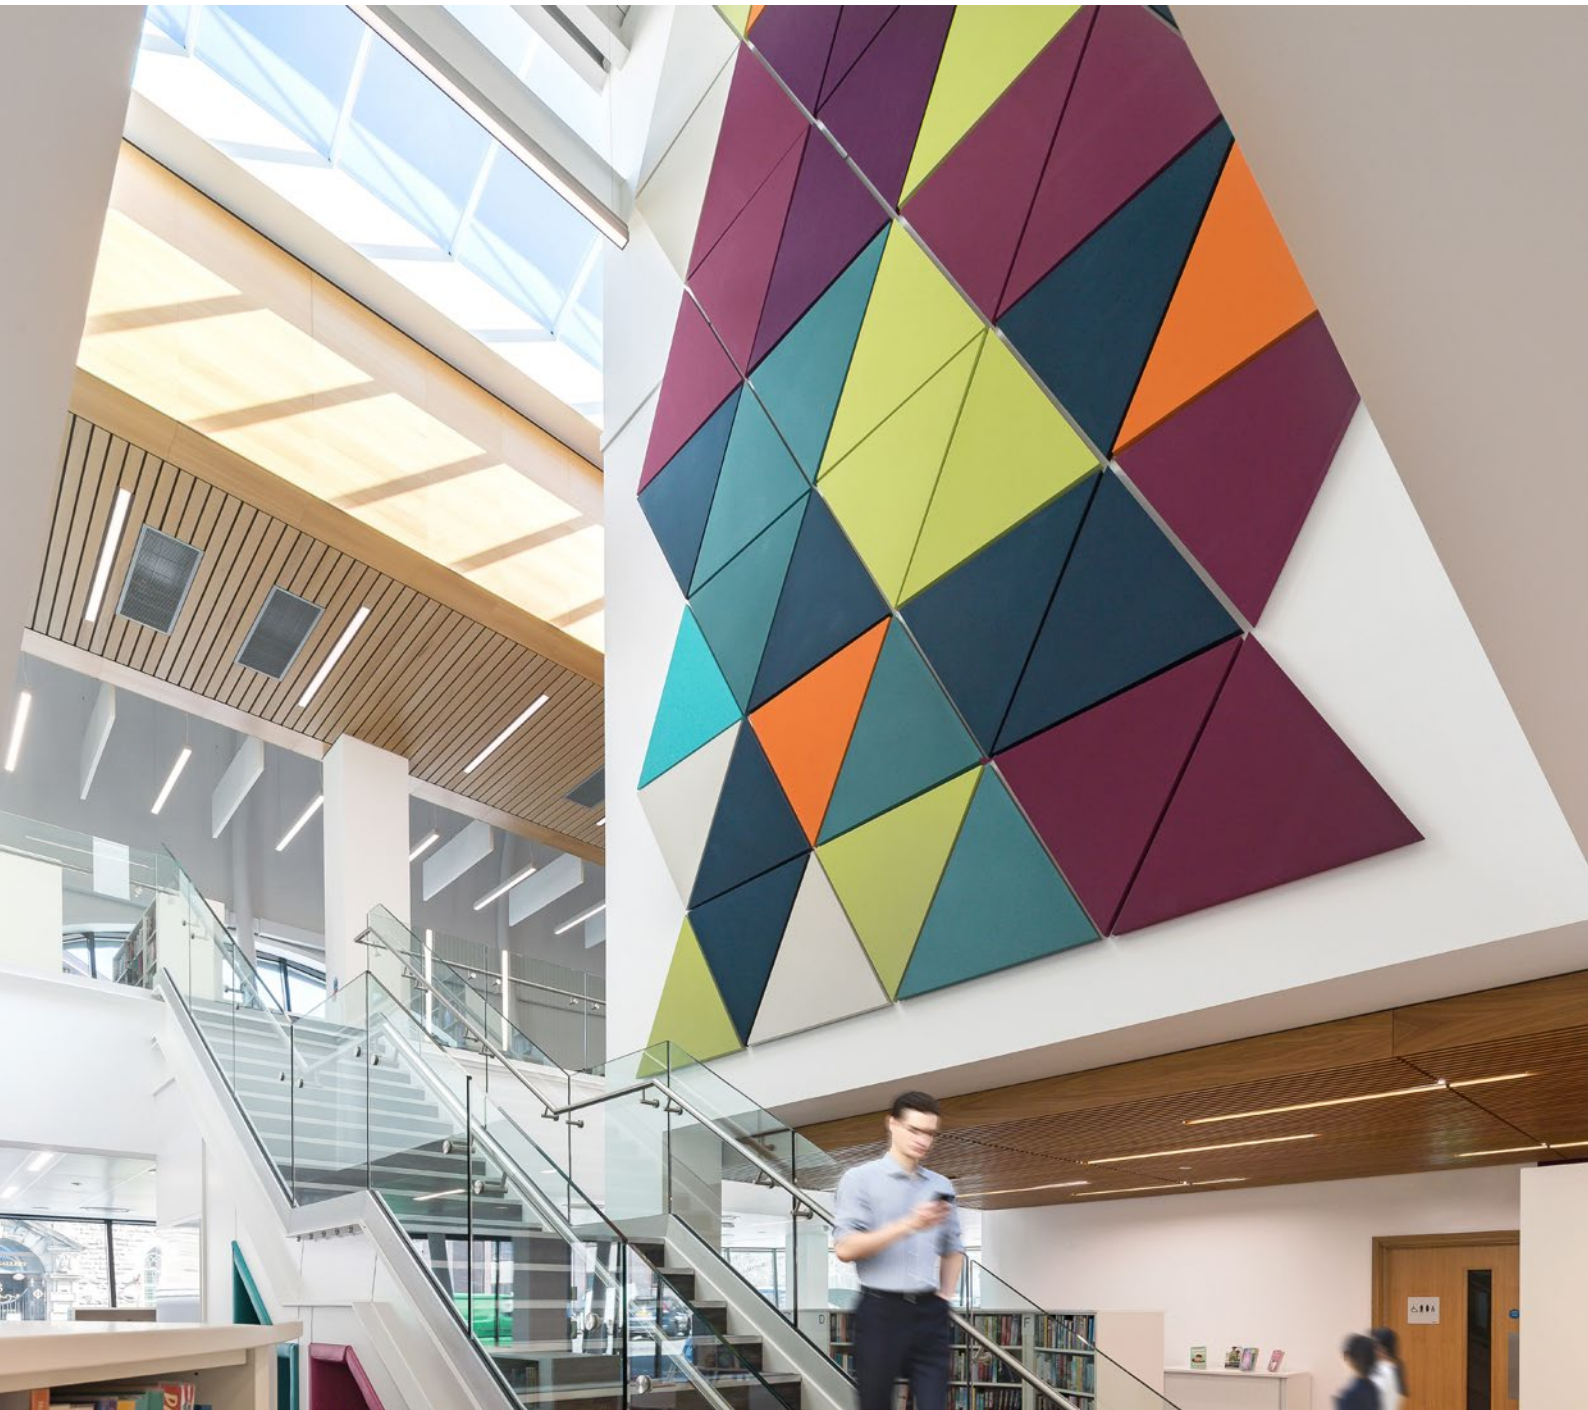

DATABLAD

Rockfon® Eclipse™ Customised

Sounds Beautiful

Rockfon® Eclipse™ Customised

- Innovatief, esthetisch en kaderloos akoestisch plafondeiland verkrijgbaar met een uiterst mat en egaal gekleurd oppervlak in een onbeperkt aantal kleuren op basis van NCS
- Rockfon Eclipse Customised plafondeilanden zijn beschikbaar in vele vormen en bieden unieke ontwerpvrijheid om je te inspireren en jouw interieurontwerp te optimaliseren
- Rockfon Eclipse Customised plafondeilanden kunnen snel en gemakkelijk worden geïnstalleerd en kunnen afzonderlijk worden toegepast of op plaatsen waar een traditioneel verlaagd plafond niet kan worden geïnstalleerd
- Uitermate geschikt voor betonkernactivering waarbij de achterzijde uitstekend presteert op het gebied van warmte- en lichtreflectie

Productbeschrijving

- Kaderloos akoestisch plafondeiland uit steenwol
- Zichtzijde: uiterst mat, egaal mineraalvlies in een kleur op maat voorzien van een akoestisch-open finishing
- Rugzijde: wit akoestisch vlies
- Geverfde zijkanten