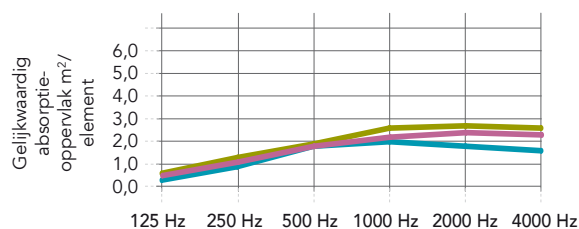

Freeform panelen groter dan lengte 2400mm en breedte 1200mm worden geproduceerd in twee of meerdere delen afhankelijk van totaal afmeting. Afmeting 2360 x 1160 x 40 mm is enkel beschikbaar in kleur om maat aan één zijde van het paneel. Contacteer onze Customer Service voor speciale vormen, afmetingen, tweezijdig geverfde Eclipse Customised, levertijden en minimum afnamehoeveelheden.

Prestaties

Geluidsabsorptie

A_{eq} (m²/element)

* Afzonderlijke elementen zijn getest met een onderlinge afstand van 2000 mm. Neem voor meer gegevens over de akoestiek contact op met de technische afdeling van Rockfon.