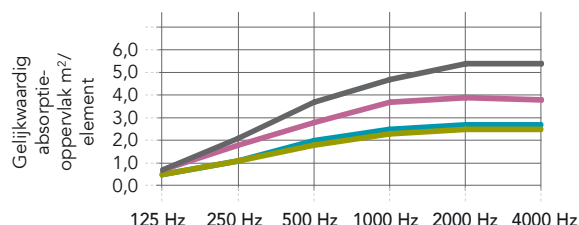

Toepassingsgebieden

- Retail
- Onderwijs
- Kantoren
- Vrije tijd

Kantafwerking	Vorm	Afmetingen (mm)	Gewicht (kg/paneel)	Aanbevolen installatiesysteem
	Vierkant 	1160 x 1160 x 40	9	Rockfon® System Eclipse Island™
	Rechthoek 	1760 x 1160 x 40	13	Rockfon® System Eclipse Island™
		2360 x 1160 x 40	17	Rockfon® System Eclipse Island™
	Cirkel 	800 x 800 x 40	3	Rockfon® System Eclipse Island™
	Driehoek 	1160 x 1160 x 40	7	Rockfon® System Eclipse Island™
			4	Rockfon® System Eclipse Island™
			6	Rockfon® System Eclipse Island™
	Zeshoek 	1760 x 1160 x 40	10	Rockfon® System Eclipse Island™
Ovaal 	9		Rockfon® System Eclipse Island™	
Freeform 				

Rockfon Eclipse Freeform plafondeilanden langer dan 2400 mm en breder dan 1200 mm worden geproduceerd uit twee of meerdere delen, afhankelijk van de totale afmetingen. Voor kleuren en afmetingen op maat, leveringstijden en minimum hoeveelheden contacteer Rockfon.

Prestaties

Geluidsabsorptie

A_{eq} (m²/element)

* Enkelvoudige eilanden zijn getest met een onderlinge afstand van 2000 mm. Neem contact op onze technische afdeling voor meer informatie aangaande akoestiek.

	125 Hz	250 Hz	500 Hz	1000 Hz	2000 Hz	4000 Hz
Vierkant 1160 enkelvoudig* (afh. hoogte 500mm)	0,5	1,1	2,0	2,5	2,7	2,7
Vierkant 1160 serie van 5 panelen, 300mm afstand (afh. hoogte 500mm)	0,5	1,1	1,8	2,3	2,5	2,5
Rechthoek 1760 enkelvoudig* (afh. hoogte 500mm)	0,7	1,8	2,8	3,7	3,9	3,8
Rechthoek 2360 enkelvoudig* (afh. hoogte 500mm)	0,7	2,1	3,7	4,7	5,4	5,4