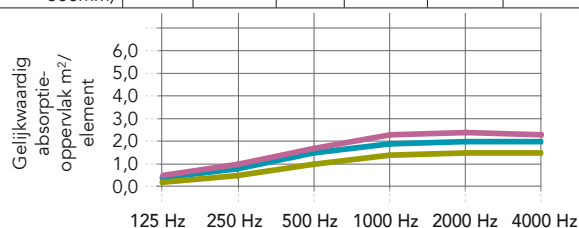

Prestaties

Geluidsabsorptie

A_{eq} (m²/element)

* Enkelvoudige eilanden zijn getest met een onderlinge afstand van 2000 mm. Neem contact op onze technische afdeling voor meer informatie aangaande akoestiek.

	125 Hz	250 Hz	500 Hz	1000 Hz	2000 Hz	4000 Hz
Vierkant 1160 enkelvoudig* (afh. hoogte 500mm)	0,5	1,1	2,0	2,5	2,7	2,7
Vierkant 1160 serie van 5 panelen, 300mm afstand (afh. hoogte 500mm)	0,5	1,1	1,8	2,3	2,5	2,5
Rechthoek 1760 enkelvoudig* (afh. hoogte 500mm)	0,7	1,8	2,8	3,7	3,9	3,8
Rechthoek 2360 enkelvoudig* (afh. hoogte 500mm)	0,7	2,1	3,7	4,7	5,4	5,4