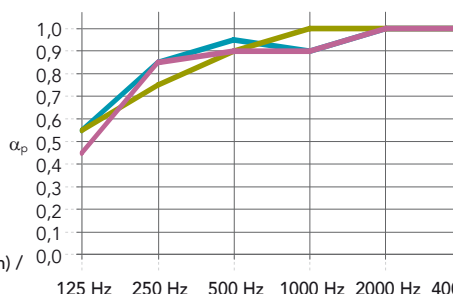

Productbeschrijving

Rockfon® Hub™ is beschikbaar in 4 afmetingen:

- 3000 x 4800mm (S) - gewicht 82.4kg
- 3600 x 4200mm (M) - gewicht 80.1kg
- 4800 x 4800mm (L) - gewicht 118.4kg
- 4800 x 7200mm (XL) - gewicht 160.7kg

Prestaties

Geluidsabsorptie
 α_w : 0,95 (Klasse A)

Kantafwerking: Dikte (mm) /
 Afhanghoogte (mm)

| | 125 Hz | 250 Hz | 500 Hz | 1000 Hz | 2000 Hz | 4000 Hz | α_w | Absorptieklasse | NRC |
|-----------------------|--------|--------|--------|---------|---------|---------|------------|-----------------|------|
| Blanka X: 22 / 200 | 0,55 | 0,85 | 0,95 | 0,90 | 1,00 | 1,00 | 0,95 | A | 0,95 |
| Blanka X: 22 / 1000 | 0,55 | 0,75 | 0,90 | 1,00 | 1,00 | 1,00 | 0,95 | A | 0,95 |
| Color-all X: 22 / 200 | 0,45 | 0,85 | 0,90 | 0,90 | 1,00 | 1,00 | 0,95 | A | 0,95 |