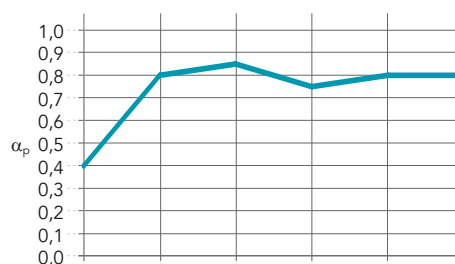

Prestaties

Geluidsabsorptie
 α_w : 0,80 (Klasse B)

Dikte (mm) /
 Afhanghoogte (mm)

Dikte (mm) / Afhanghoogte (mm)	125 Hz	250 Hz	500 Hz	1000 Hz	2000 Hz	4000 Hz	α_w	Absorptieklasse	NRC
12 / 200	0,40	0,80	0,85	0,75	0,80	0,80	0,80	B	0,80