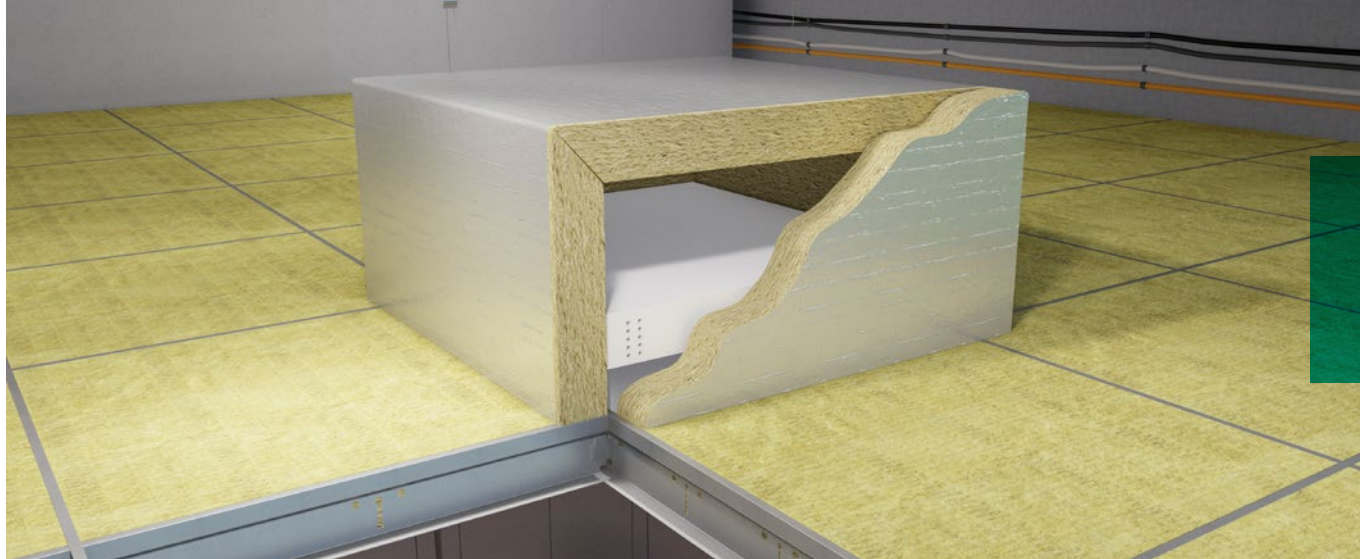

Prestaties

Brandreactie
A1

Luchtvochtigheid en dimensiestabiliteit
Tot 100% RV

Hygiëne
Steenwol draagt niet bij aan de groei van micro-organismen.

Milieu
Volledig recyclebare steenwol
Het gerecyclede inhoud van Rockfon-producten ligt tussen 29% en 64% volgens ISO 14021.

CO2-voetafdruk
Cradle-to-Gate 3.75 kg CO₂ eq. (gebaseerd op door derden geverifieerd EPD)
Cradle-to-Grave 5.02 kg CO₂ eq. (gebaseerd op door derden geverifieerd EPD)

Binnenklimaat
Een selectie van Rockfon producten beschikt over de Finse M1- emissieclassificatie van bouwmaterialen en het Deense Indoor-klimaatlabel voor producten met een lage VOS-emissie