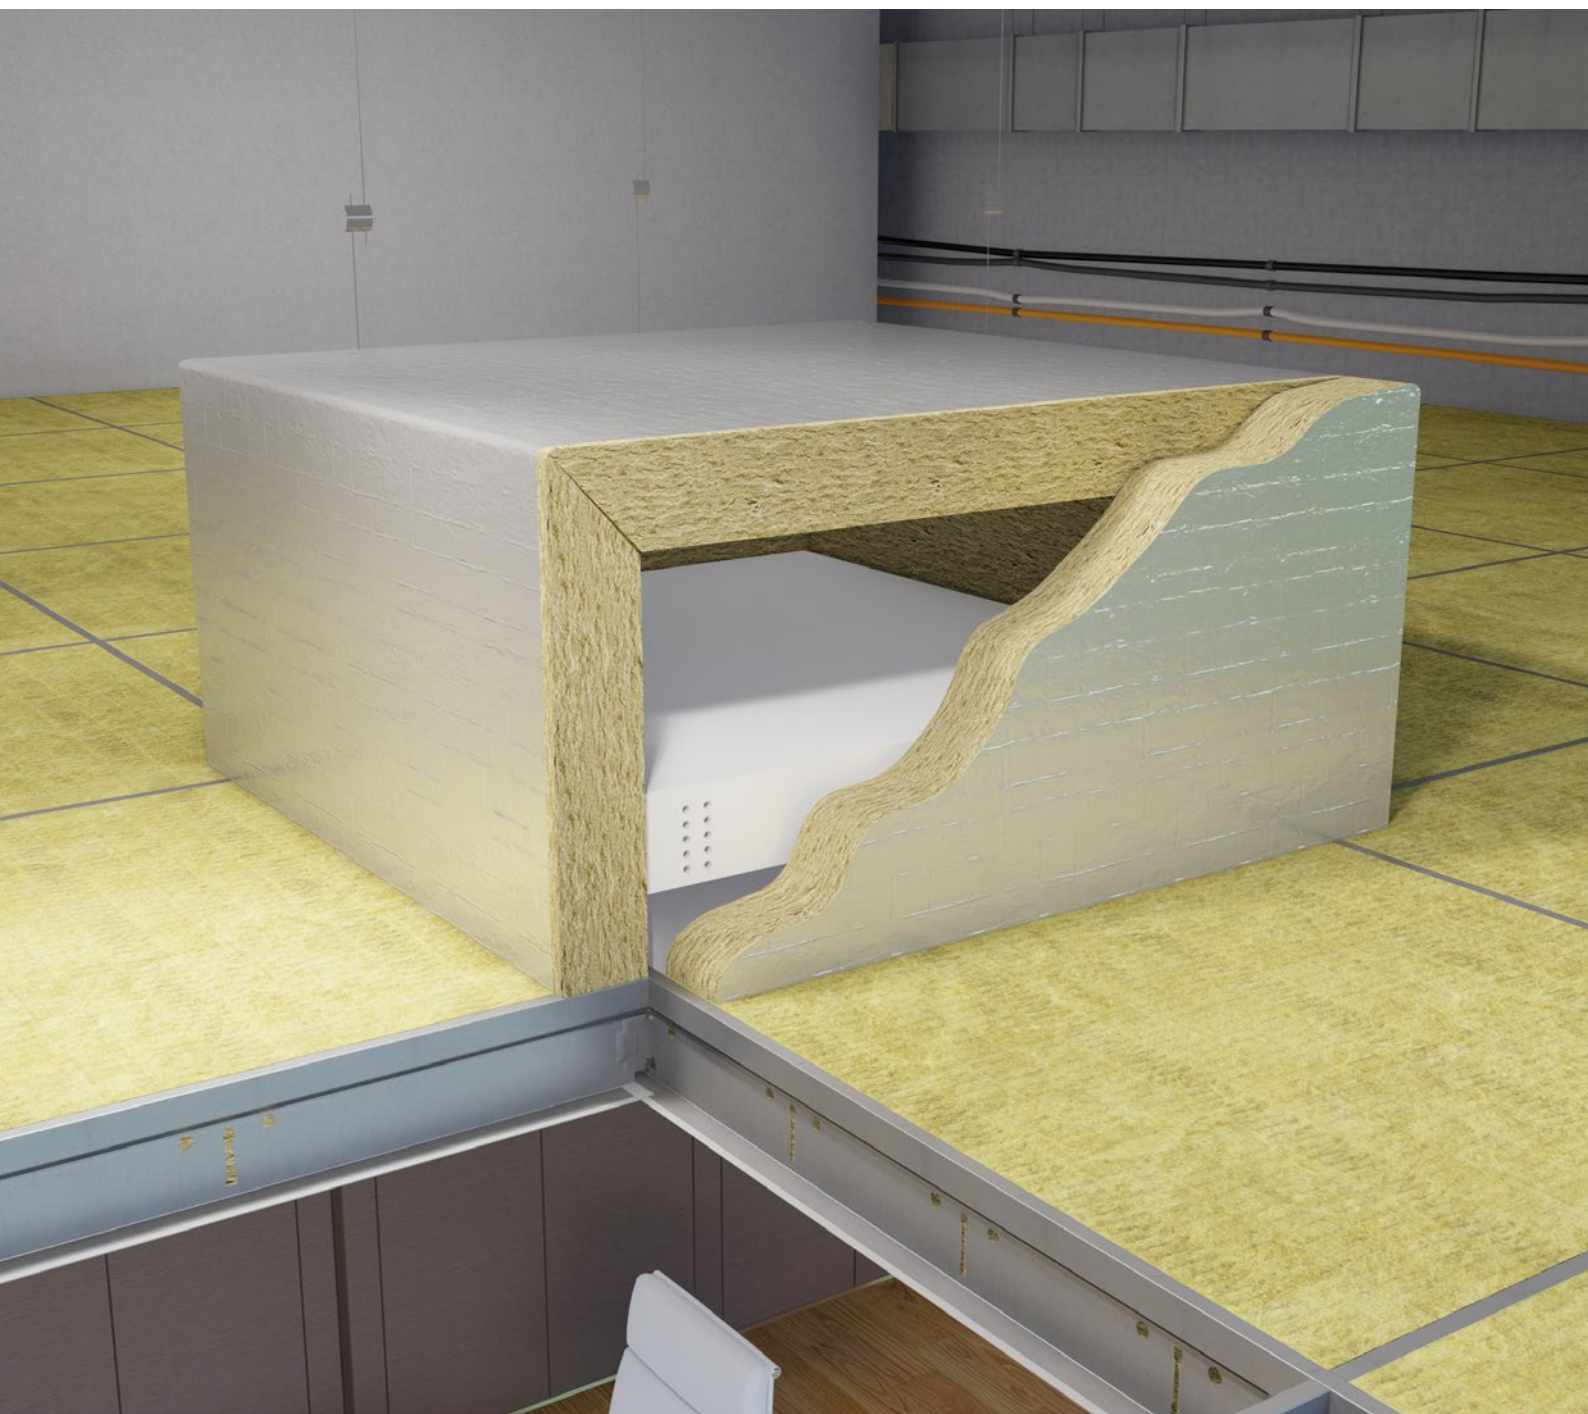

DATABLAD

Rockfon® Rocklux®

Sounds Beautiful